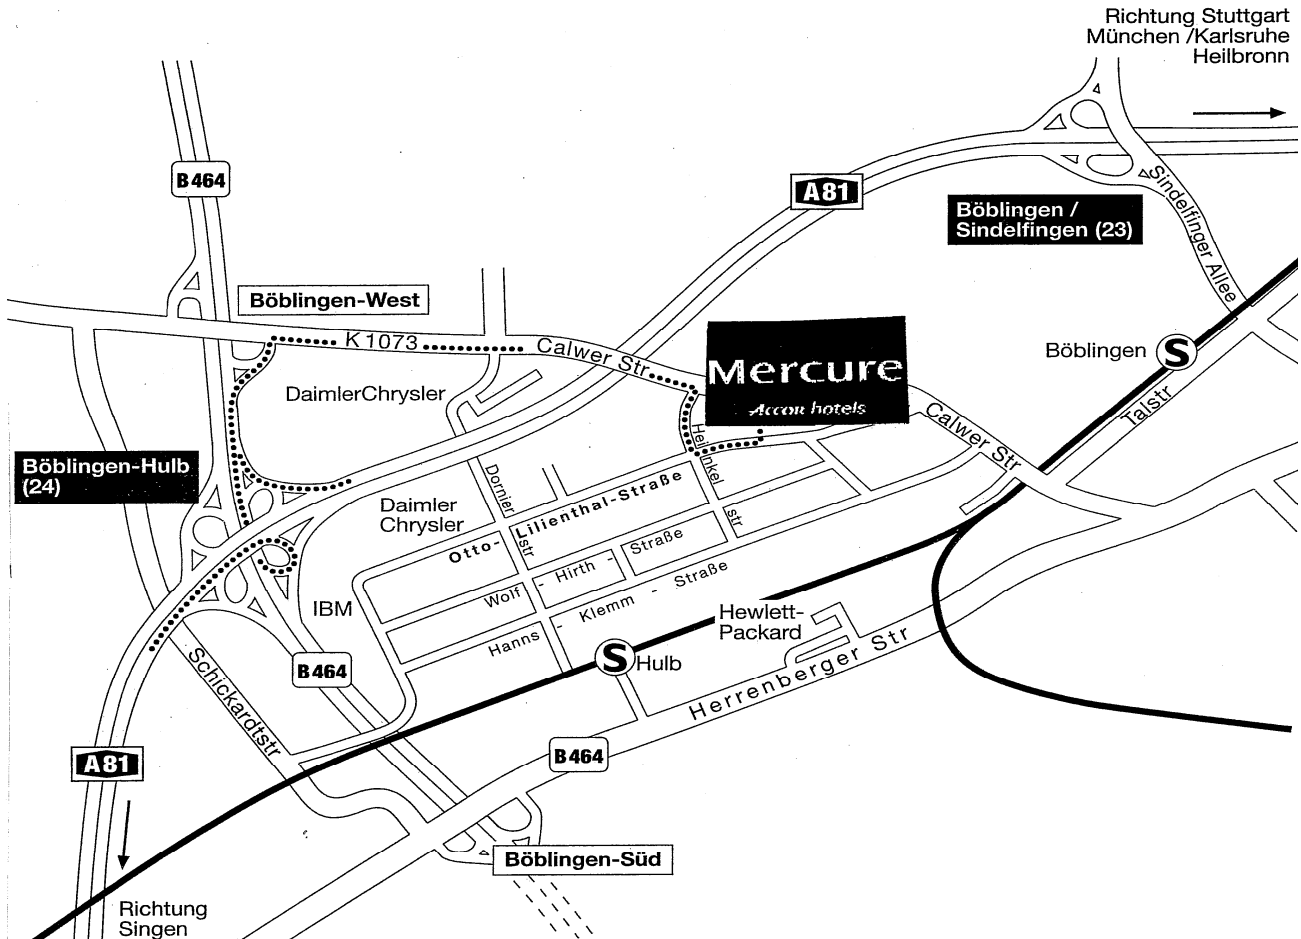

Wegbeschreibung

Mercure Hotel
Stuttgart Böblingen
Otto-Lilienthal-Str. 16
71034 Böblingen

So finden Sie uns

How to find us / Description de la route

Mit dem Auto / By Car / En voiture:

Autobahn / autobahn / autoroute 81:
Stuttgart - Singen

Ausfahrt / exit / exit 24:
Böblingen-Hulb

Richtung / direction / direction:
Böblingen-Hulb

1. Ampel / 1st traffic-light / 1er feu:
geradeaus / straight on / tout droit (Calwer Straße)

2. Ampel / 2nd traffic-light / 2ème feu:
rechts / right / à droite
(Heinkelstraße)

1. Straße / 1st street / 1ère rue:
links / left / à gauche
(Otto-Lilienthal-Straße)

Otto-Lilienthal-Straße 18

Mit öffentlichen Verkehrsmitteln / By plane or train/ Par le transports de commun:

S-Bahn / S-Bahn / S-Bahn S 1:
Richtung / direction / direction
"Herrenberg"

Station / station / gare:
Hulb

Ausgang / exit / exit:
Dornierstraße

Entlang / passing / passer:
Dornierstraße

bis / until / jusqu'à:
Otto-Lilienthal-Straße

Otto-Lilienthal-Straße:
rechts / right / à droite