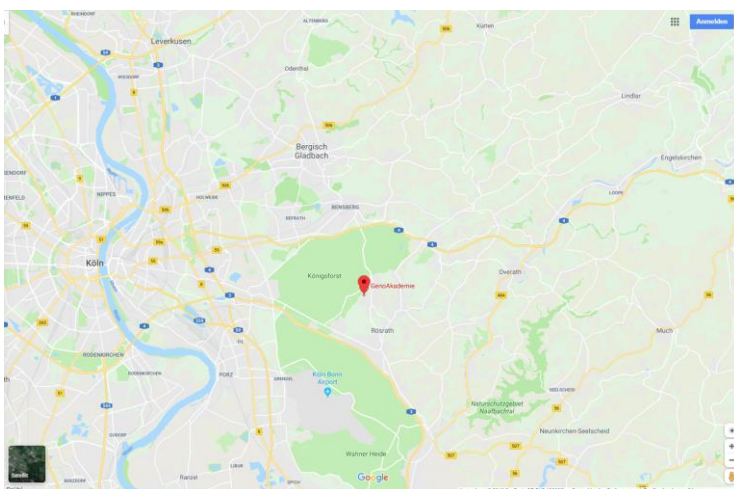

Kontakt:

Tel.: 02205 - 803 0

Fax: 02205 - 864 57

Mail: rezeption@genohotel.de

Anreise mit dem Auto

1. Von der A3 kommend an der Ausfahrt Köln-Königsforst/Porz abfahren. Ab da weiter in Richtung Rösrath bzw. Forsbach und in Forsbach der Beschilderung GENO Hotel/Akademie folgen.
2. Von der A4 kommend an der Ausfahrt Bergisch-Gladbach/Moitzfeld abfahren. Ab da weiter in Richtung Bensberg, anschließend weiter Richtung Rösrath bzw. Forsbach und in Forsbach der Beschilderung GENO Hotel/Akademie folgen.

Anreise mit der Bahn

Ab Köln Hbf mit der Regionalbahn (RB25) in Richtung Overath/Marienhöhe bis zum Rösrather Hbf. Ab Rösrath Hbf mit dem Taxi zum Hotel oder mit dem Bus 423 Richtung Bergisch Gladbach bis Haltestelle "Forsbach Wiesenweg". Der Ausschilderung GENO Hotel folgen.