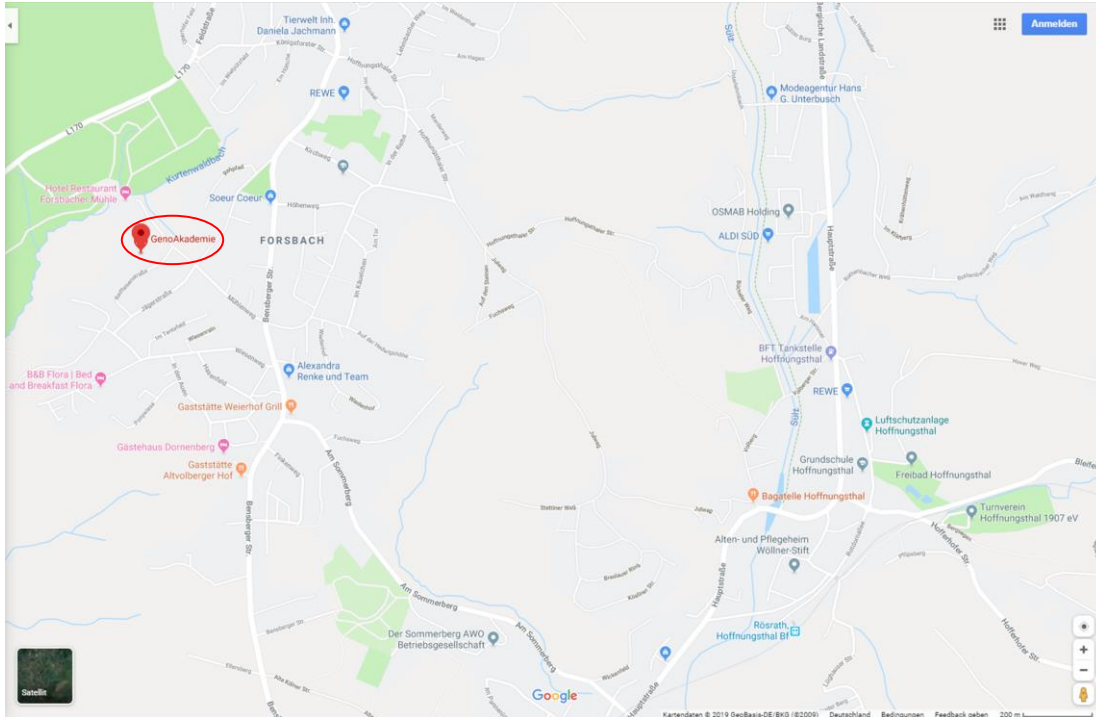

Kontakt:

Tel.: 02205 - 803 0

Fax: 02205 - 864 57

Mail: rezeption@genohotel.de

Anreise mit dem Auto

1. Von der A3 kommend an der Ausfahrt Köln-Königsforst/Porz abfahren. Ab da weiter in Richtung Rösrath bzw. Forsbach und in Forsbach der Beschilderung GENO Hotel/Akademie folgen.
2. Von der A4 kommend an der Ausfahrt Bergisch-Gladbach/Moitzfeld abfahren. Ab da weiter in Richtung Bensberg, anschließend weiter Richtung Rösrath bzw. Forsbach und in Forsbach der Beschilderung GENO Hotel/Akademie folgen.

Anreise mit der Bahn

Ab Köln Hbf mit der Regionalbahn (RB25) in Richtung Overath/Marienhöhe bis zum Rösrather Hbf. Ab Rösrath Hbf mit dem Taxi zum Hotel oder mit dem Bus 423 Richtung Bergisch Gladbach bis Haltestelle "Forsbach Wiesenweg". Der Ausschilderung GENO Hotel folgen.