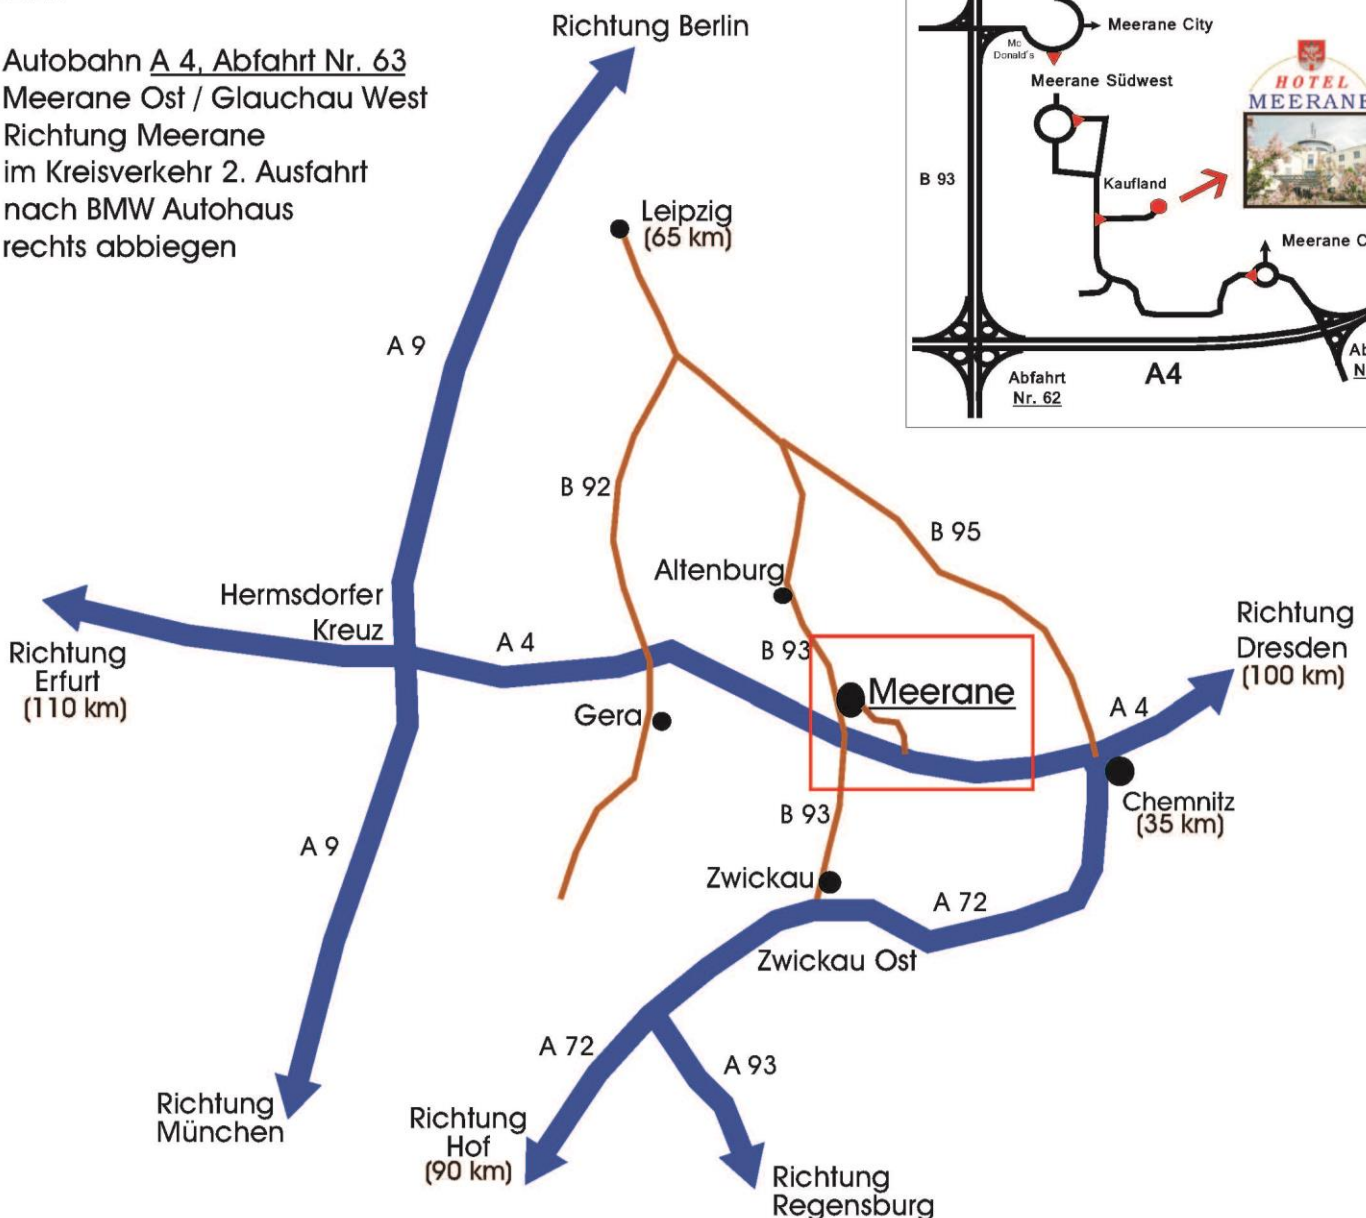

So finden Sie zu uns

- Autobahn A 4, Abfahrt Nr. 62 Meerane
- auf B 93 erste Abfahrt Meerane
- im Kreisverkehr (McDonalds) die 1. Ausfahrt
- im nächsten Kreisverkehr die 2. Ausfahrt
- nach "Kaufland" links abbiegen

ODER

- Autobahn A 4, Abfahrt Nr. 63 Meerane Ost / Glauchau West
- Richtung Meerane
- im Kreisverkehr 2. Ausfahrt
- nach BMW Autohaus rechts abbiegen

Hotel Meerane
An der Hohen Straße 3
08393 Meerane
Telefon: 03764 - 591 0
Telefax: 03764 - 591 591
Mail: info@hotel-meerane.de