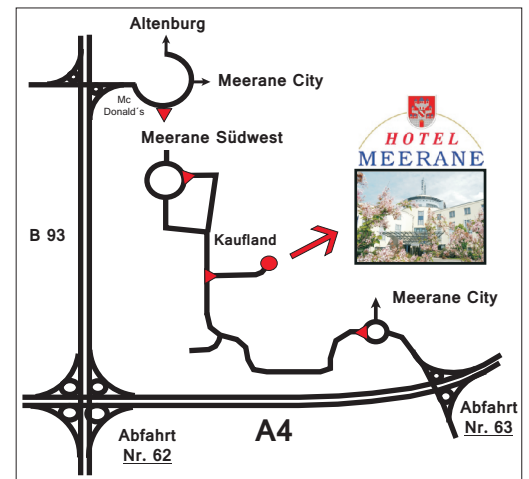

## Willkommen im Hotel Meerane

Nahe Chemnitz und Zwickau, eine knappe Autostunde südlich von Leipzig, liegt die Stadt Meerane.

### So finden Sie zu uns

- Autobahn **A 4**, Abfahrt Nr. **62** Meerane
- auf **B 93** erste Abfahrt Meerane
- im Kreisverkehr (McDonalds) die 1. Ausfahrt
- im nächsten Kreisverkehr die 2. Ausfahrt
- nach "Kaufland" links abbiegen

ODER

- Autobahn **A 4**, Abfahrt Nr. **63**  
 Meerane Ost / Glauchau West
- Richtung Meerane
- im Kreisverkehr 2. Ausfahrt
- nach BMW Autohaus  
 rechts abbiegen

*Wir wünschen Ihnen eine gute Fahrt!*