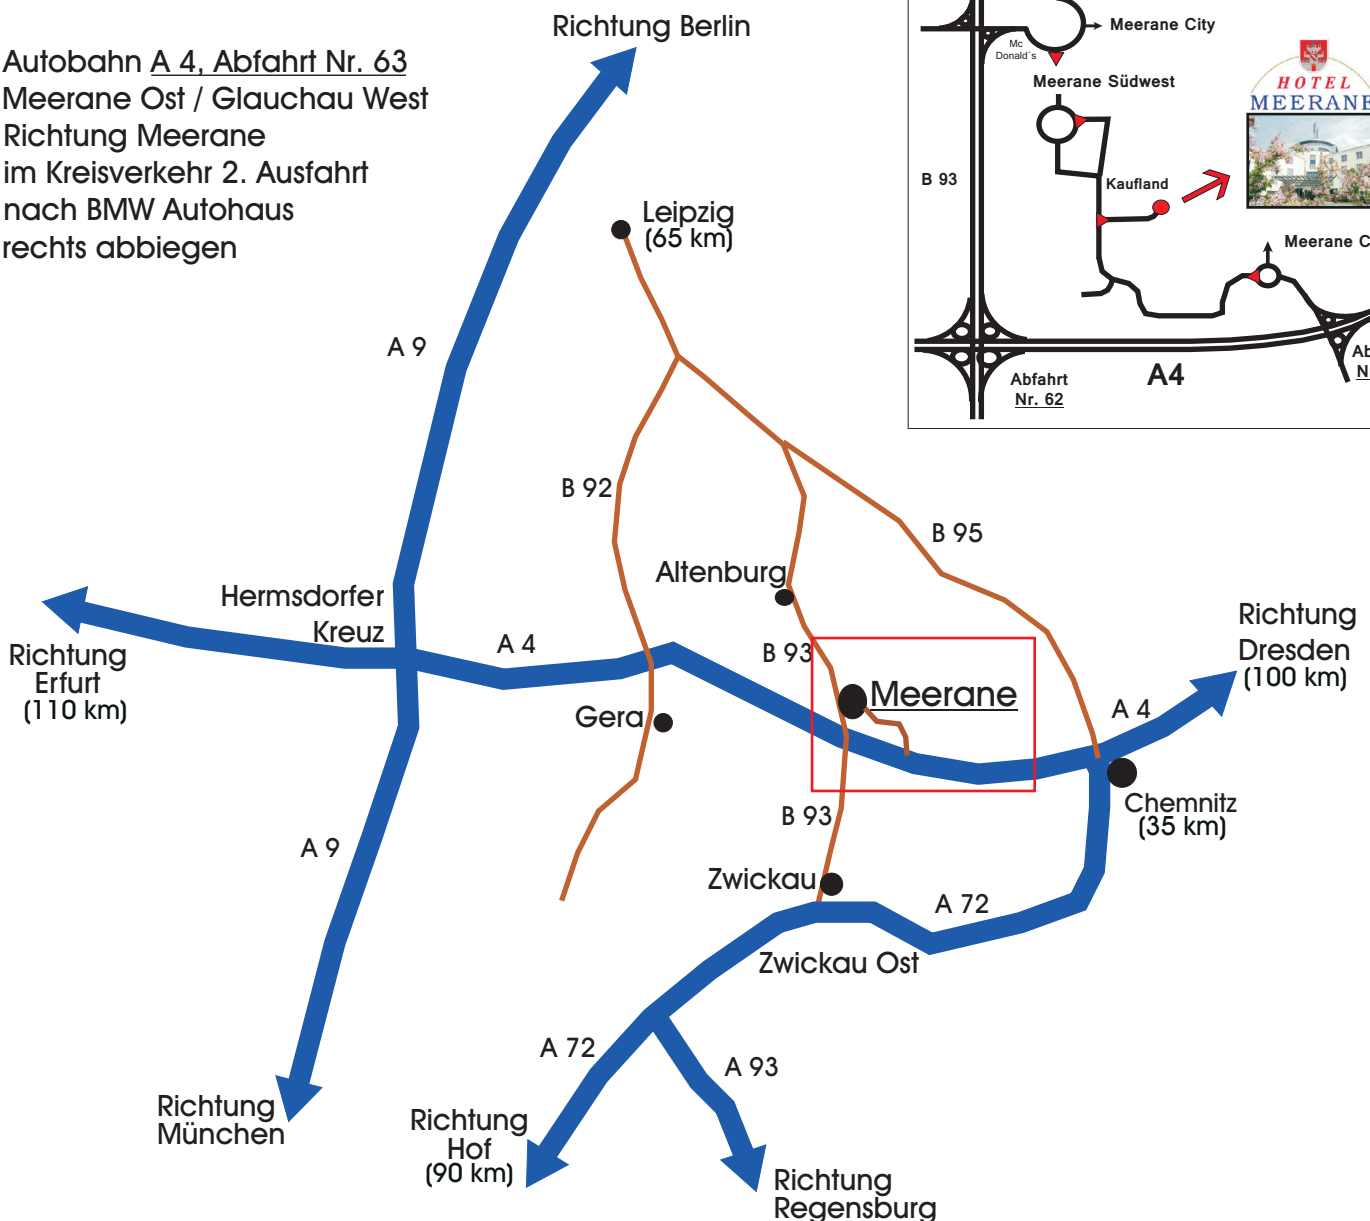

## Willkommen im Hotel Meerane

Nahe Chemnitz und Zwickau, eine knappe Autostunde südlich von Leipzig, liegt die Stadt Meerane.

### So finden Sie zu uns

- Autobahn **A 4**, Abfahrt Nr. **62** Meerane
- auf **B 93** erste Abfahrt Meerane
- im Kreisverkehr (McDonalds) die 1. Ausfahrt
- im nächsten Kreisverkehr die 2. Ausfahrt
- nach "Kaufland" links abbiegen

ODER

- Autobahn **A 4**, Abfahrt Nr. **63**  
 Meerane Ost / Glauchau West
- Richtung Meerane
- im Kreisverkehr 2. Ausfahrt
- nach BMW Autohaus  
 rechts abbiegen

*Wir wünschen Ihnen eine gute Fahrt!*