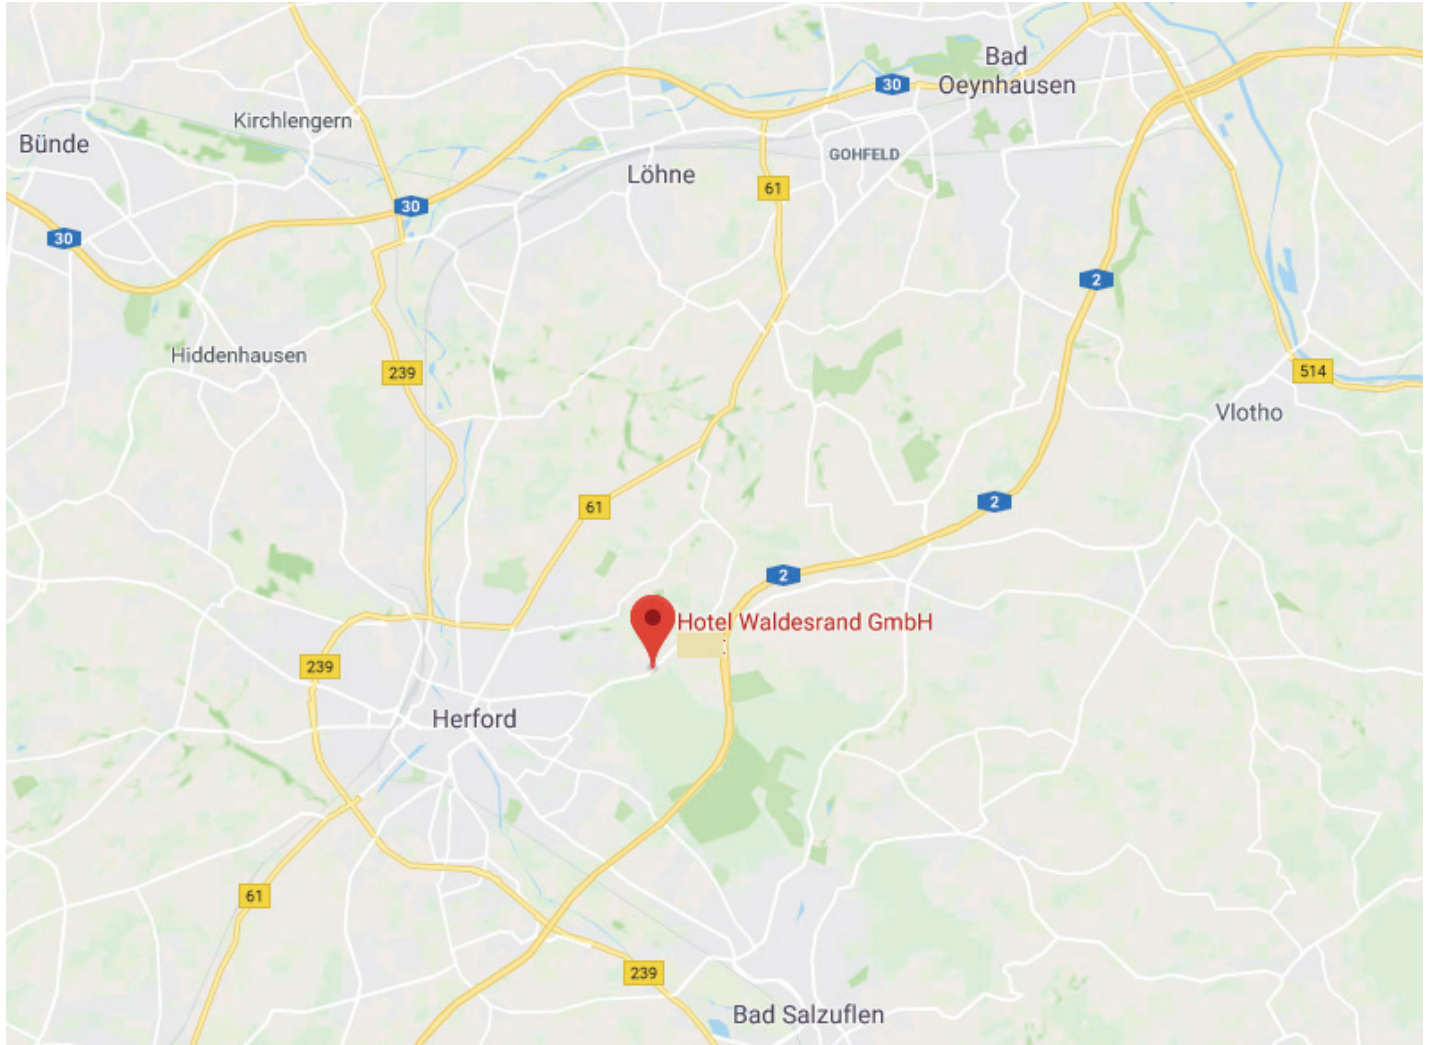

## Lage

Das Hotel Waldesrand Herford befindet sich in der östlichen Vorstadt, am Rand eines Waldgebietes.

## PKW-Anreise:

Von der A2 bitte die Ausfahrt Herford Ost nehmen und dann der Vlothoer Straße bis zur Straße Zum Forst folgen (ca. 2,5 km).

Auf der A30 bis zum Dreieck Löhne fahren und von dort auf die B61 Richtung Herford abfahren. Das Hotel erreichen Sie von der Ausfahrt in ca. 17 Minuten.

## Bahn-Anreise:

Vom Bahnhof Herford ist das Hotel ca. 4 km entfernt.