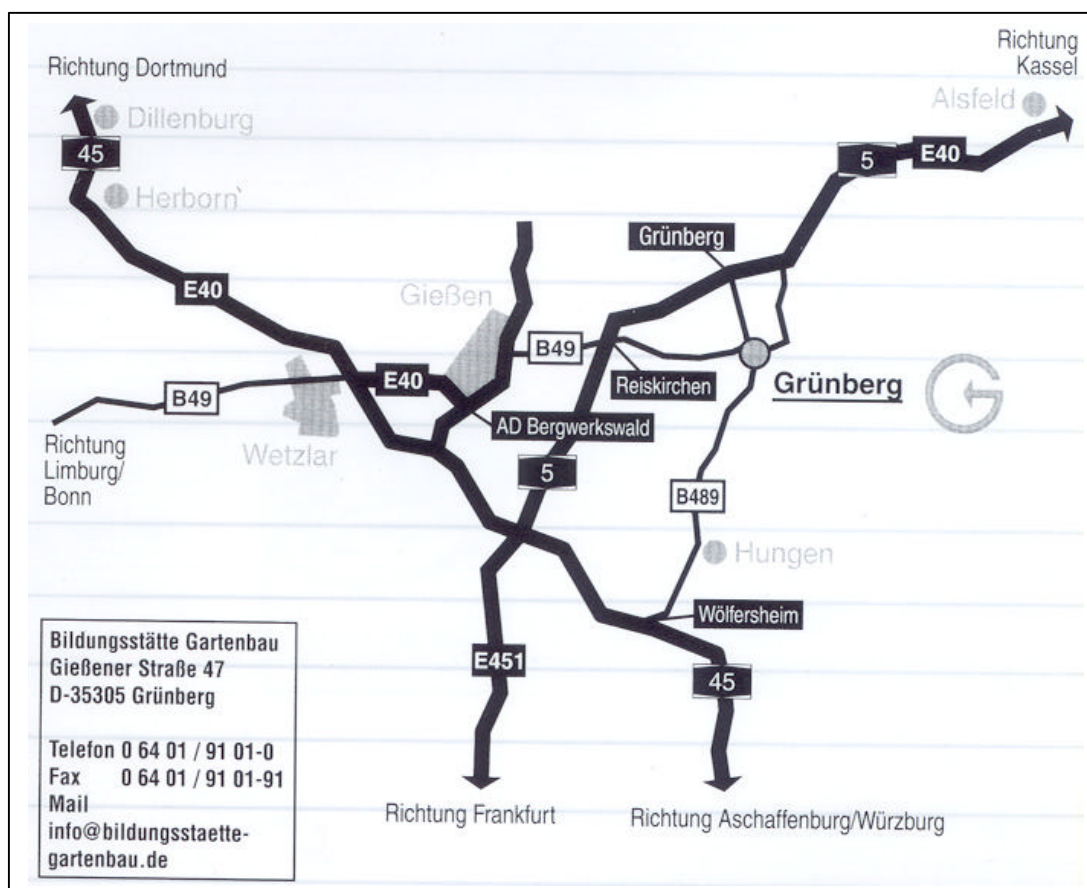

Anreise mit dem Auto

Anfahrt Grünberg:

- Aus Richtung Kassel auf der A 5 → Abfahrt Grünberg (7)
- Aus Richtung Aschaffenburg / Würzburg auf der A 45 in Richtung Gießen → Abfahrt Wölfersheim (37), auf der B 489 nach Hungen, dann weiter Richtung Grünberg
- Aus Richtung Frankfurt auf der A 5 → Abfahrt Grünberg (7)
- Aus Richtung Dortmund auf der A 45 → Abfahrt Wetzlar Ost (30) auf die B 49 (Giessener Ring), Autobahndreieck Bergwerkswald (7) → A 485 in Richtung Kassel / Marburg bis zur Abfahrt Grünberg (4) → auf der B 49 über Reiskirchen nach Grünberg
- Aus Richtung Bonn / Limburg die B 49
- Die B 49 geht in Grünberg in die Giessener Straße über

Auf unserer Homepage www.bildungsstaette-gartenbau.de finden Sie einen Routenplaner von Ihrem Wohnort nach Grünberg.