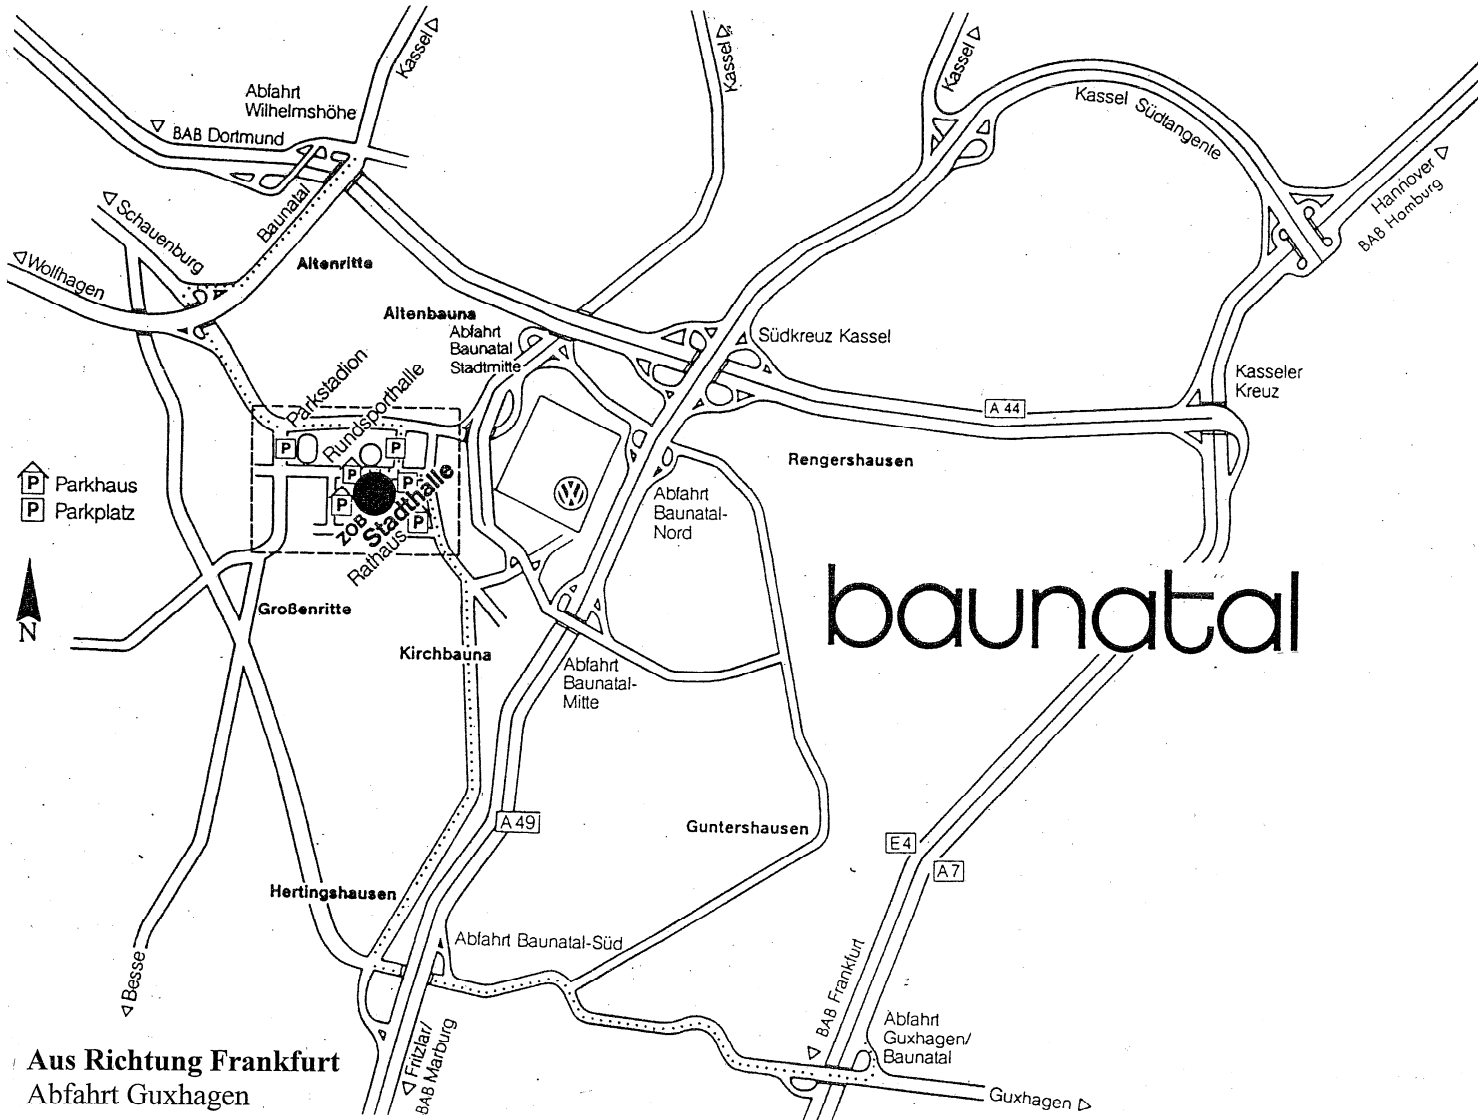

Wegbeschreibung

Stadhalle Baunatal
Marktplatz 14
34225 Baunatal

baunatal

Aus Richtung Frankfurt
Abfahrt Guxhagen

Aus Richtung Hannover
Abfahrt Kasseler Kreuz
In Richtung Dortmund
Abfahrt Südkreuz Kassel
In Richtung Baunatal

Aus Richtung Dortmund
Abfahrt Kassel
Wilhelmshöhe/Baunatal

Aus allen Richtungen kommend
Hinweisschilder Stadtmitte
folgen

Stadhalle Baunatal
Kultur- und
Tagungszentrum