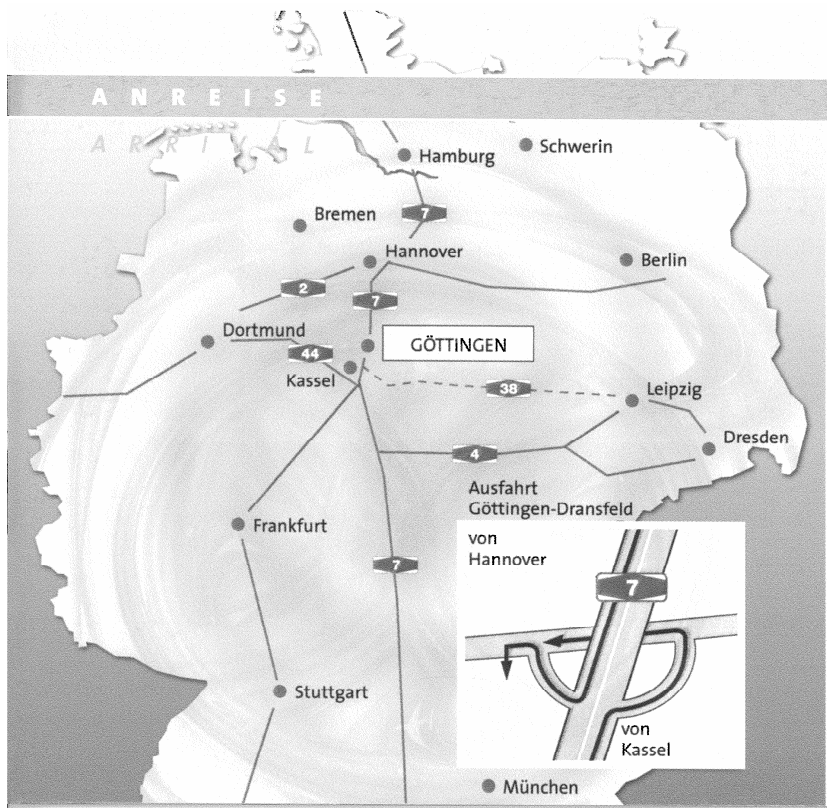

Wegbeschreibung

HOTEL FREIZEIT IN
Dransfelder Straße 3
37079 Göttingen
Tel. 0551 – 9001 - 0

ANREISE MIT DEM AUTO Damit Sie richtig abfahren

Mit dem Auto erreichen Sie das **HOTEL FREIZEIT IN** über die A7.

Wenn Sie aus Richtung **Süden** kommen, nehmen Sie bitte die erste Ausfahrt (Göttingen-Dransfeld - Ausfahrtsnummer 73) und halten sich dann links, Richtung Dransfeld. Unser Haus befindet sich auf der linken Seite.

ANREISE MIT DER BAHN Damit Sie freie Bahn haben

Nutzen Sie doch einfach einen der 107 ICE-Stopps in Göttingen für eine einfache und bequeme Anreise zum **HOTEL FREIZEIT IN**

Gehen Sie zum Ostausgang des Hauptbahnhofs und fahren Sie mit der Buslinie 120 Richtung Dransfeld zur Haltestelle "Dransfelder Straße". Diese liegt unserem Haus direkt gegenüber.

Als Alternative stehen vor dem Westausgang Taxen bereit, die Sie zum **HOTEL FREIZEIT IN** fahren (Fahrzeit ca. 10-12 Minuten).