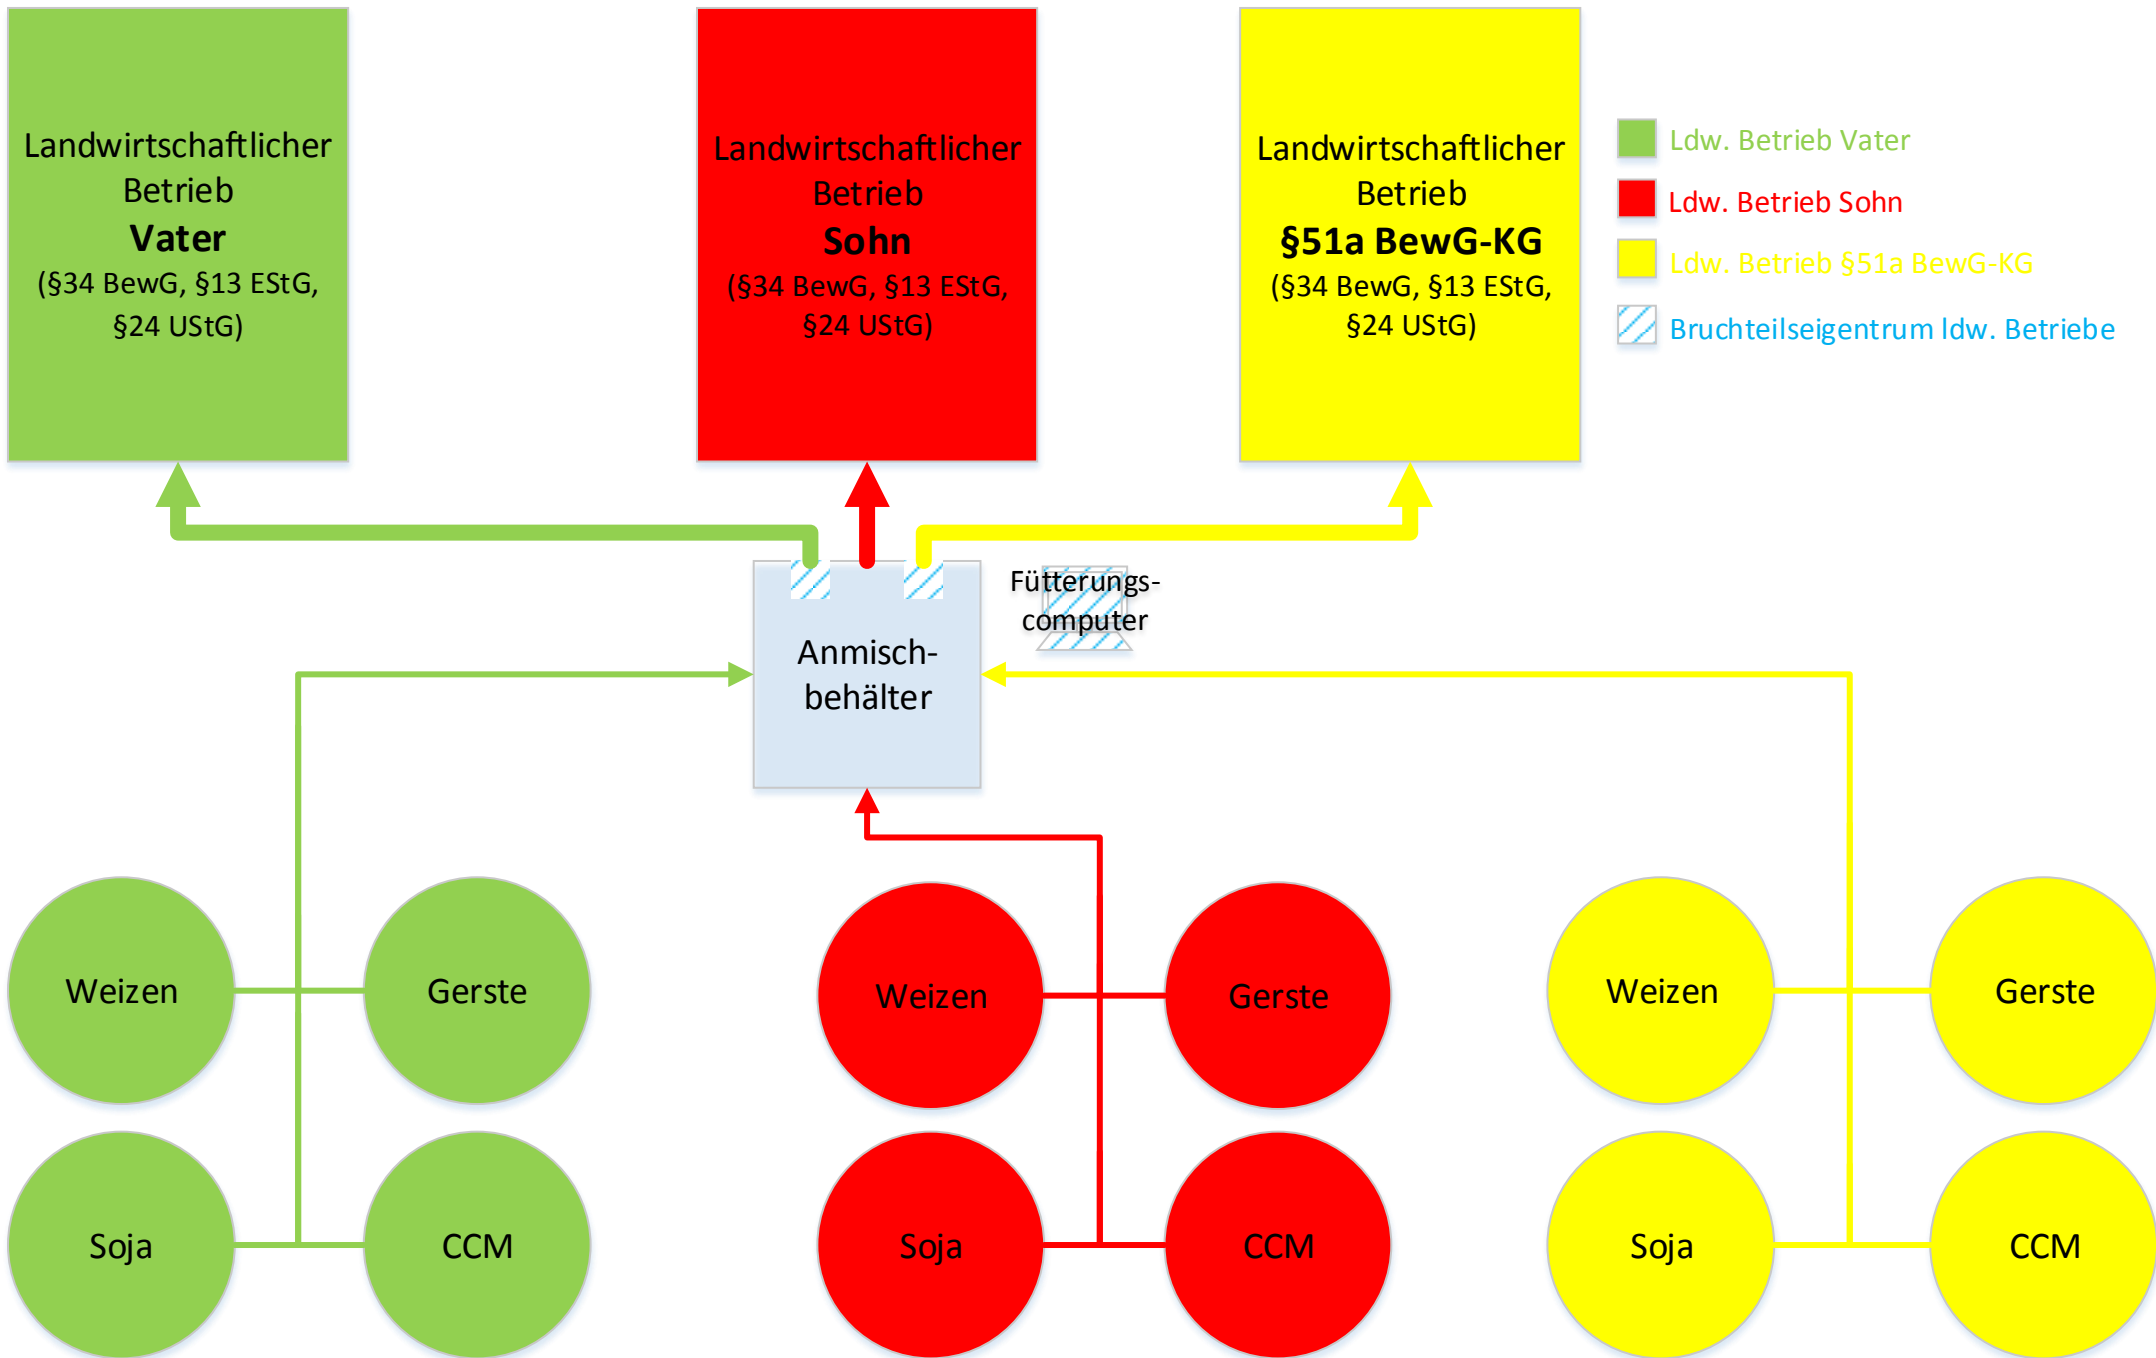

Eigene Komponentenlagerung – Bruchteileigentum an Anmischbehälter und Fütterungscomputer zur Fütterung der eigenen Tiere durch den jeweiligen landwirtschaftlichen Betrieb

System herkömmliche Futterhandelsgesellschaft