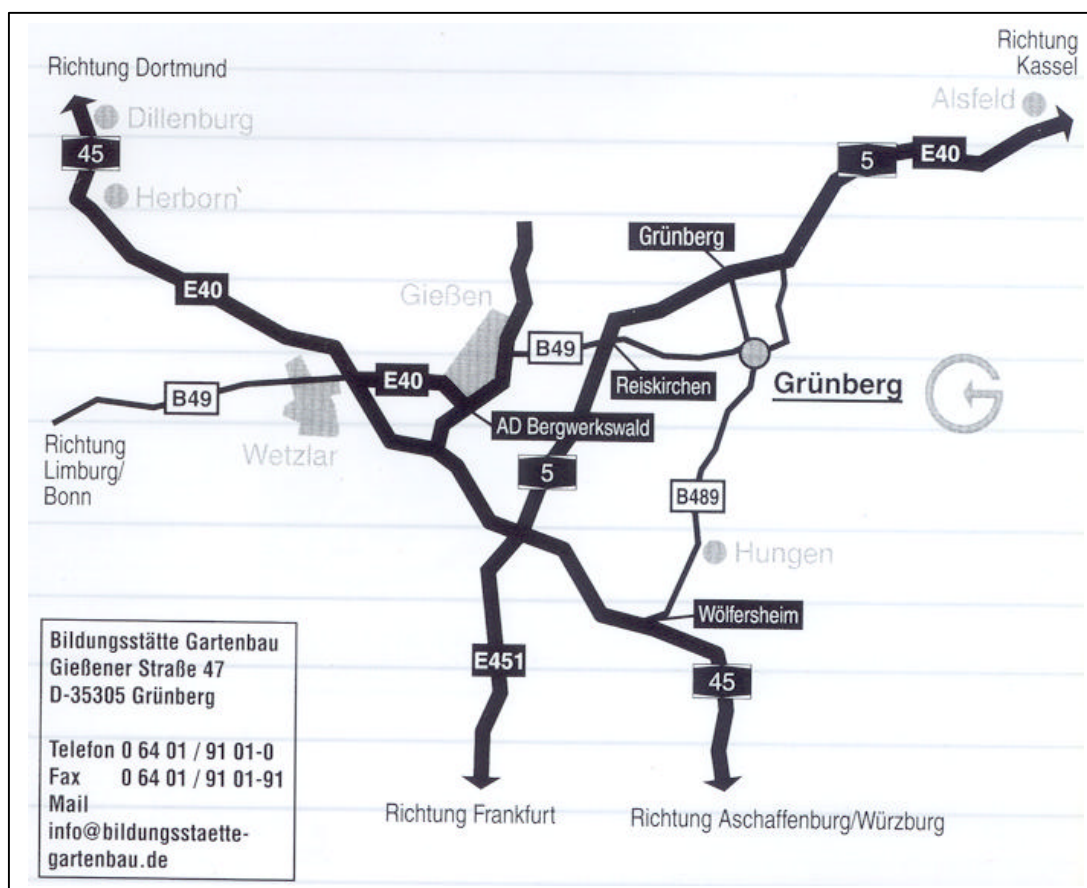

## Anreise mit dem Auto

Anfahrt Grünberg:

- Aus Richtung Kassel auf der A 5 → Abfahrt Grünberg (7)
- Aus Richtung Aschaffenburg / Würzburg auf der A 45 in Richtung Gießen → Abfahrt Wölfersheim (37), auf der B 489 nach Hungen, dann weiter Richtung Grünberg
- Aus Richtung Frankfurt auf der A 5 → Abfahrt Grünberg (7)
- Aus Richtung Dortmund auf der A 45 → Abfahrt Wetzlar Ost (30) auf die B 49 (Giessener Ring), Autobahndreieck Bergwerkswald (7) → A 485 in Richtung Kassel / Marburg bis zur Abfahrt Grünberg (4) → auf der B 49 über Reiskirchen nach Grünberg
- Aus Richtung Bonn / Limburg die B 49
- Die B 49 geht in Grünberg in die Giessener Straße über

Auf unserer Homepage [www.bildungsstaette-gartenbau.de](http://www.bildungsstaette-gartenbau.de) finden Sie einen Routenplaner von Ihrem Wohnort nach Grünberg.