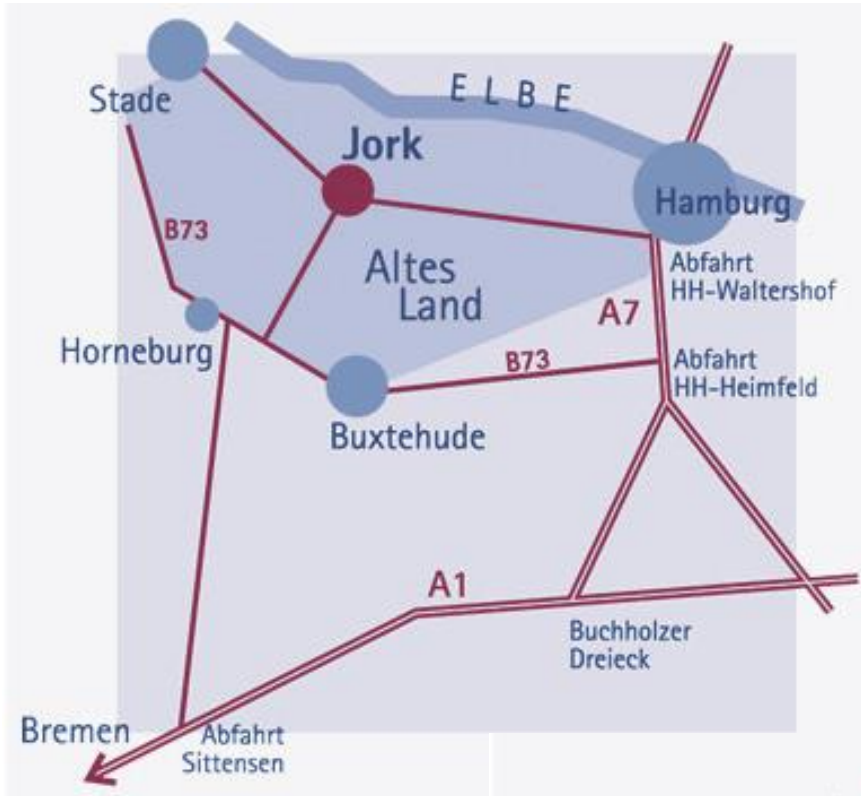

Wegbeschreibung

Hotel Altes Land
Schützenhofstraße 16
21635 Jork
Tel. +49 4162/ 9146-0
info@hotel-altes-land.de

ÖPNV-Anreise

Vom Bahnhof in Buxtehude, der u.a. mit der S-Bahn aus Hamburg erreichbar ist, den Bus 2031 Richtung Jork-Schulzentrum nehmen und in Jork am Marktplatz aussteigen. Von der Haltestelle ist das Hotel fußläufig 5 Minuten entfernt.

PKW-Anreise

Das Hotel Altes Land ist über die A7, die A1, die A26 sowie die B73 mit dem Auto zu erreichen. Vor Ort stehen ausreichend kostenfreie Parkplätze zur Verfügung.