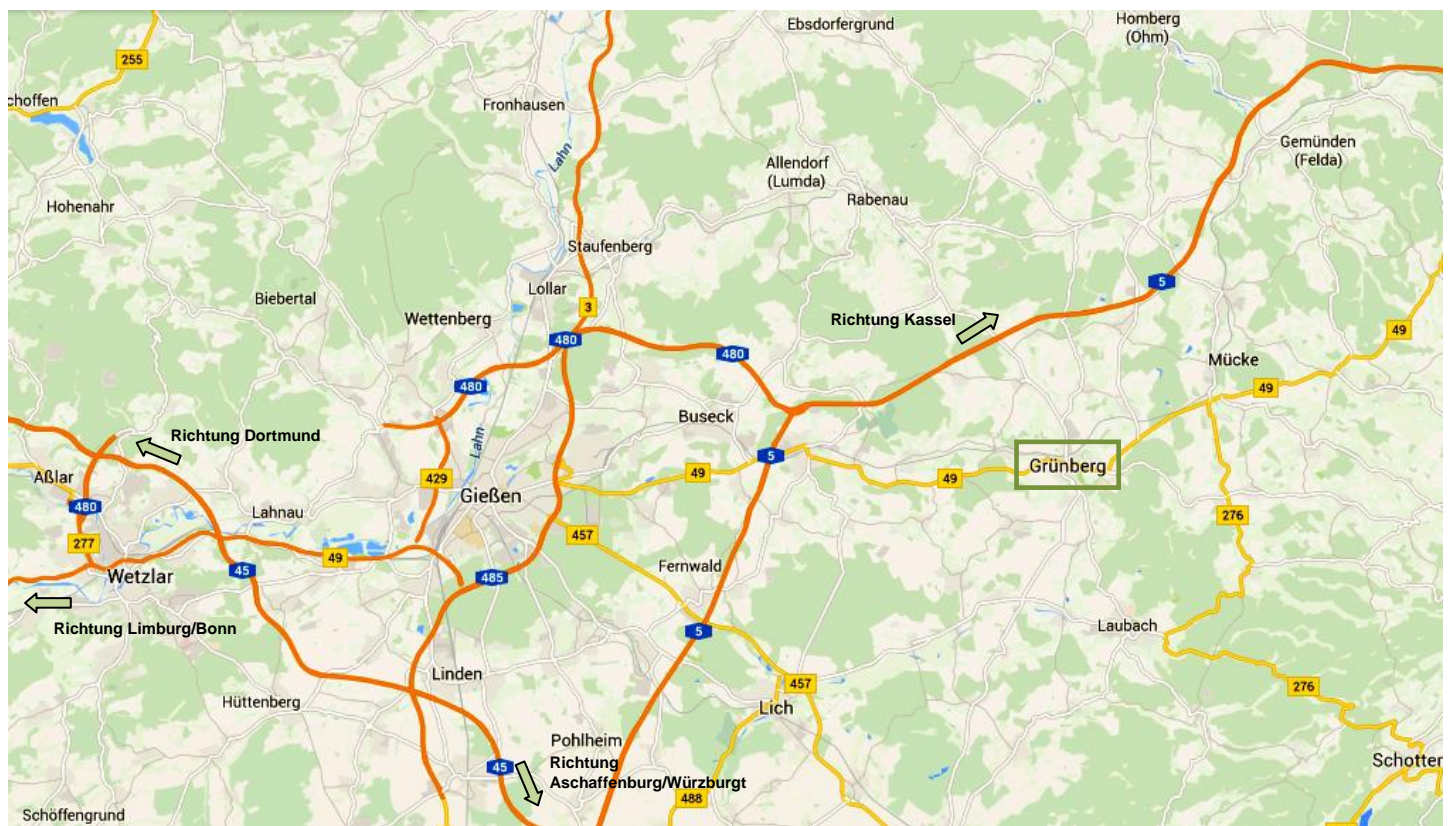

## HLBS-Einführungsseminare für landwirtschaftliche Sachverständige

### ANREISE MIT DEM AUTO

- Aus Richtung Kassel auf der A 5 ⇒ Abfahrt Honberg/Ohm
- Aus Richtung Aschaffenburg/Würzburg auf der A 45 in Richtung Gießen ⇒ Abfahrt Wölfersheim, auf der B 489 nach Hungen
- Aus Richtung Frankfurt auf der A 5 ⇒ Abfahrt Reiskirchen, auf der B 49 nach Grünberg
- Aus Richtung Dortmund auf der A 45 ⇒ Abfahrt Wetzlar Ost auf die B 49 (Gießener Ring), Autobahndreieck Bergwerkswald ⇒ A 485 in Richtung Kassel/Marburg bis zur Ausfahrt Grünberg ⇒ auf der B 49 über Reiskirchen nach Grünberg
- Aus Richtung Bon/Limburg die B 49
- Die B 49 geht in Grünberg in die Gießener Straße über.